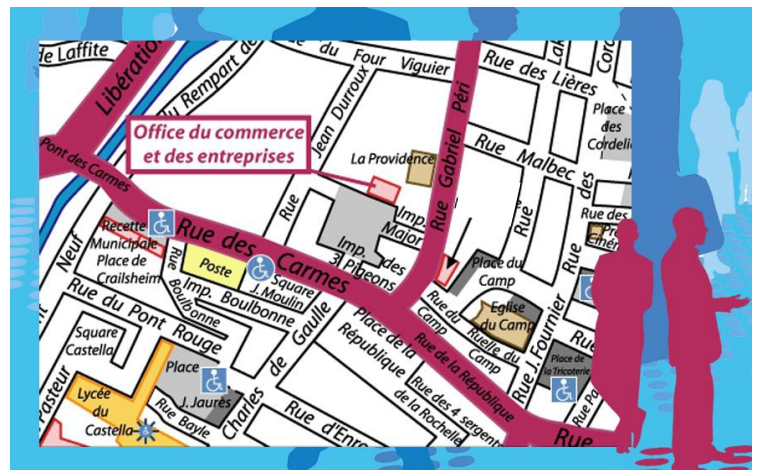

Depuis le mois de décembre 2011 l'Office du Commerce et des Entreprises a ouvert ses portes en centre-ville

Ce nouvel espace municipal, entièrement dédié au développement économique exerce les missions suivantes :

- accueil et accompagnement des porteurs de projet,
- hôtel d'entreprises,
- centre de ressources de données économiques,
- information sur l'immobilier d'entreprises,
- soutien à l'Association des Commerçants de Pamiers...

Des permanences de structures spécialisées dans l'accompagnement à la création d'entreprises (accueil sur RDV) s'organisent à l'Office du commerce et des Entreprises selon le planning ci-dessous :

- **La Chambre de Commerce et d'Industrie de l'Ariège : le mardi, sur RDV**
- **La Chambre de Métiers et de l'Artisanat : le mardi, sur RDV**
- **B.G.E. Ariège (anciennement Boutique de Gestion Créer) : le lundi**
- **Réseaux EGEE et ECTI : le jeudi matin**

Office du Commerce et des Entreprises
10 rue Jean Durroux - 09100 Pamiers
Tel : 05.34.01.03.03 - Fax : 05.34.01.03.09
Email : service.economique@ville-pamiers.fr
<http://ville-pamiers.fr> rubrique : Entreprendre